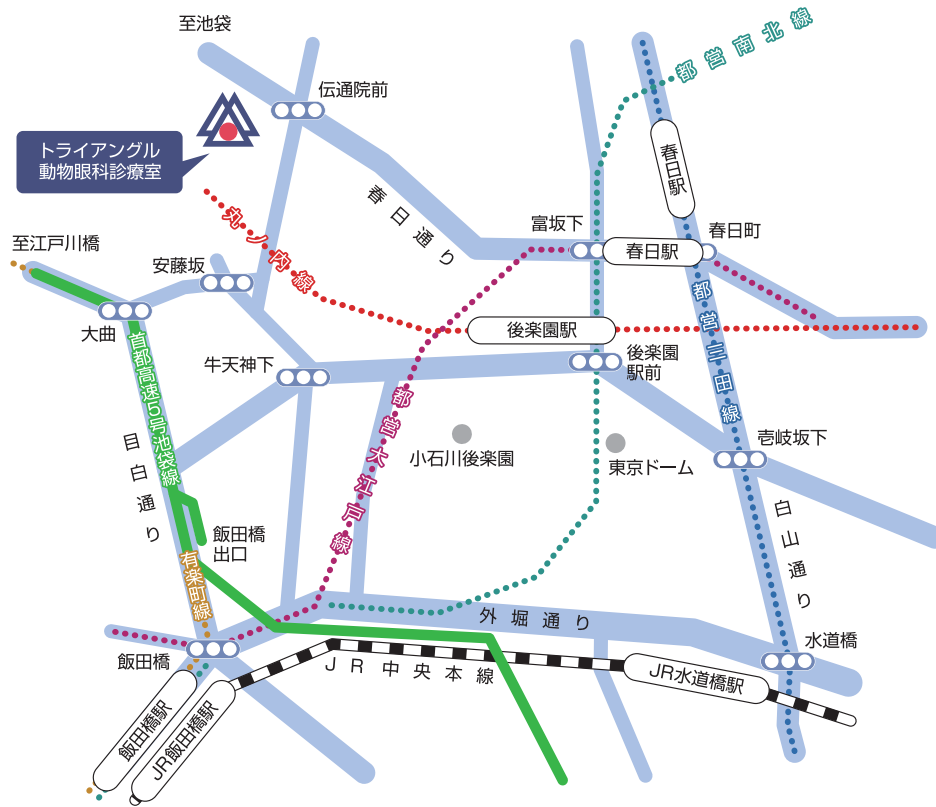

広域マップ

拡大マップ

※お車でご来院の方は、専用駐車場をご利用ください。

○お車でお越しの場合

首都高速5号池袋線の「飯田橋出口」より約5分
首都高速5号池袋線の「西神田出口」より約10分

○地下鉄でお越しの場合

都営三田線・大江戸線春日駅、丸の内線・南北線後楽園駅より徒歩10～15分
バス：文京区役所前より都02大塚駅行き、池袋駅東口行き、上69小滝橋車庫行きで伝通院前下車すぐ

○JRでお越しの場合

中央線飯田橋駅より徒歩15分、タクシー約5分
山手線大塚駅よりバス：都02錦糸町駅行きで伝通院前下車すぐ

○タクシーでお越しの場合

羽田空港より約40分、東京駅より約20分、上野駅より約15分

トライアングル動物眼科診療室
〒112-0003 東京都文京区春日2-23-12
院長：斎藤 陽彦
Tel. 03-3818-3981
Fax. 03-3814-2170
e-mail : info@triangle-aec.com
URL : <http://triangle-aec.com/>