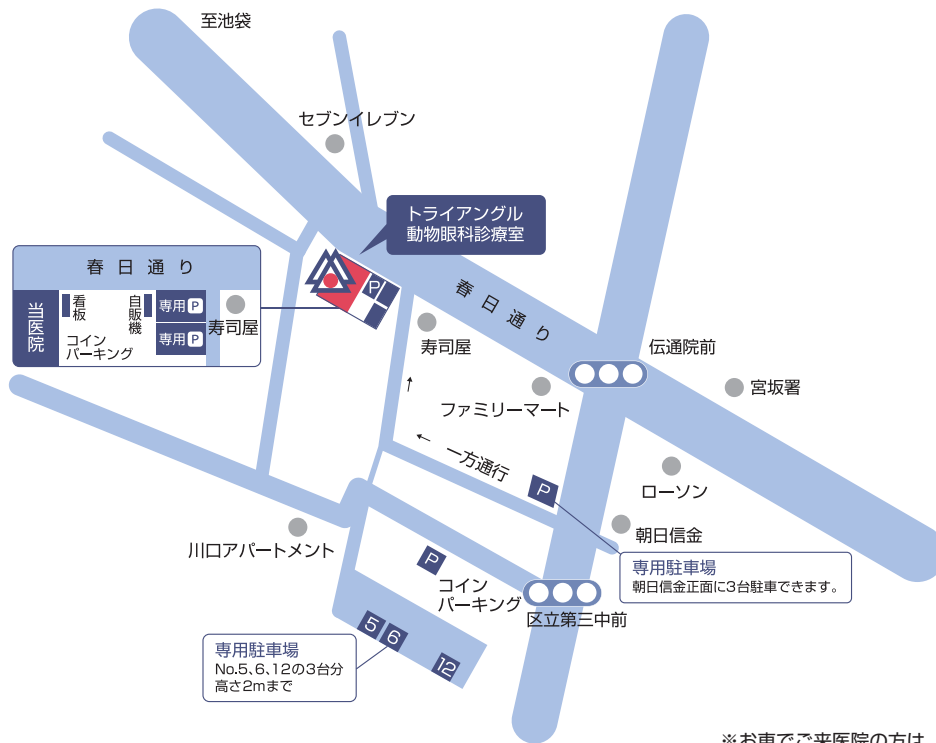

広域マップ

拡大マップ

※お車でご来院の方は、専用駐車場をご利用ください。

○お車でお越しの場合

首都高速5号池袋線の「飯田橋出口」より約5分
首都高速5号池袋線の「西神田出口」より約10分

○地下鉄でお越しの場合

都営三田線・大江戸線春日駅、丸の内線・南北線後楽園駅より徒歩10～15分
バス：文京区役所前より都02大塚駅行き、池袋駅東口行き、上69小滝橋車庫行きで伝通院前下車すぐ

○JRでお越しの場合

中央線飯田橋駅より徒歩15分、タクシー約5分
山手線大塚駅よりバス：都02錦糸町駅行きで伝通院前下車すぐ

○タクシーでお越しの場合

羽田空港より約40分、東京駅より約20分、上野駅より約15分

トライアングル動物眼科診療室
〒112-0003 東京都文京区春日2-23-12
院長：斎藤 陽彦
Tel. 03-3818-3981
Fax. 03-3814-2170
e-mail : info@triangle-aec.com
URL : <http://triangle-aec.com/>